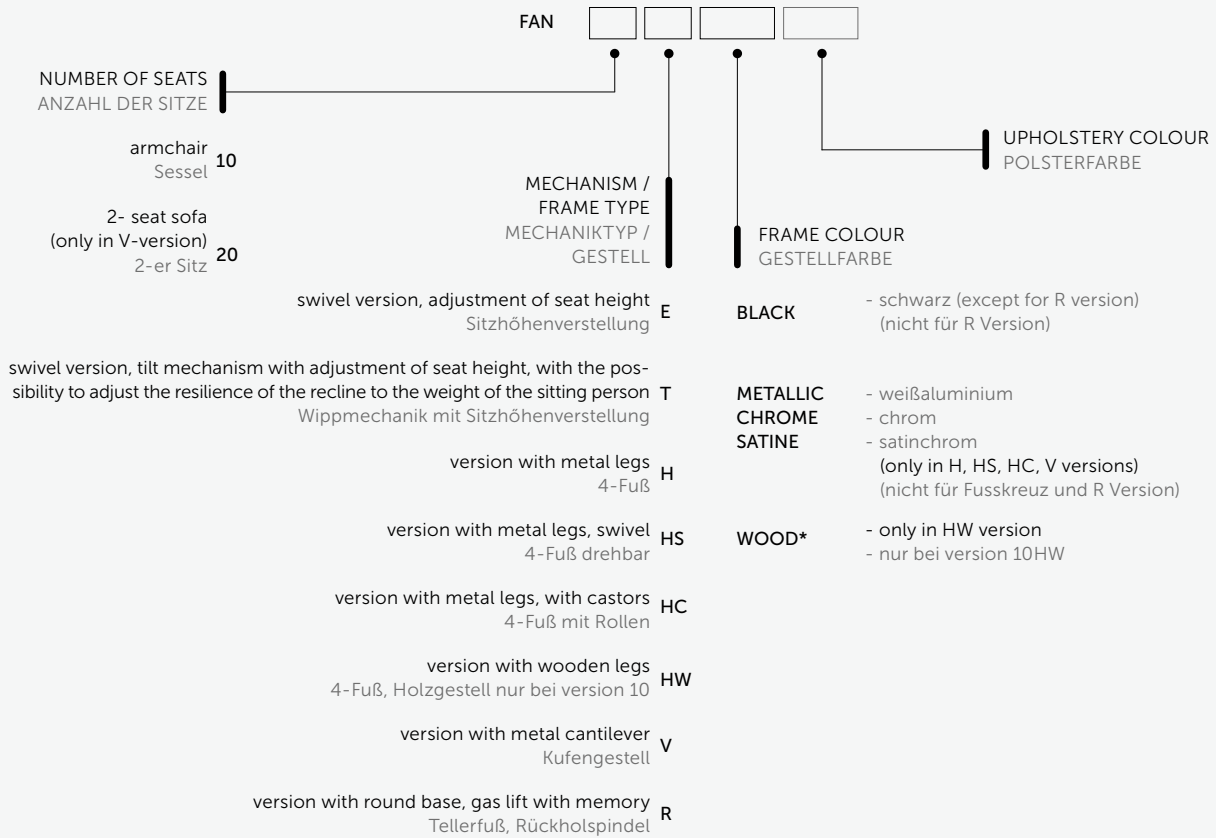

Seat height is measured without seat burden.

*Seat height measured according to PN EN 13761 norm (with seat burden).

Sitzhöhe

Die Sitzhöhe ohne Belastung gemessen.

*Die Sitzhöhe nach PN EN 13761 (mit Belastung) gemessen.

PLEASE USE CODES AT ORDER:
 BITTE DIESE CODES BEI BESTELLUNG VERWENDEN:

*Wooden legs - standard colours of lacquer (H5, H6, H7, H8, H11, H12).

*Holzbeinen in unseren Standardbeiztönen: H5, H6, H7, H8, H11, H12.